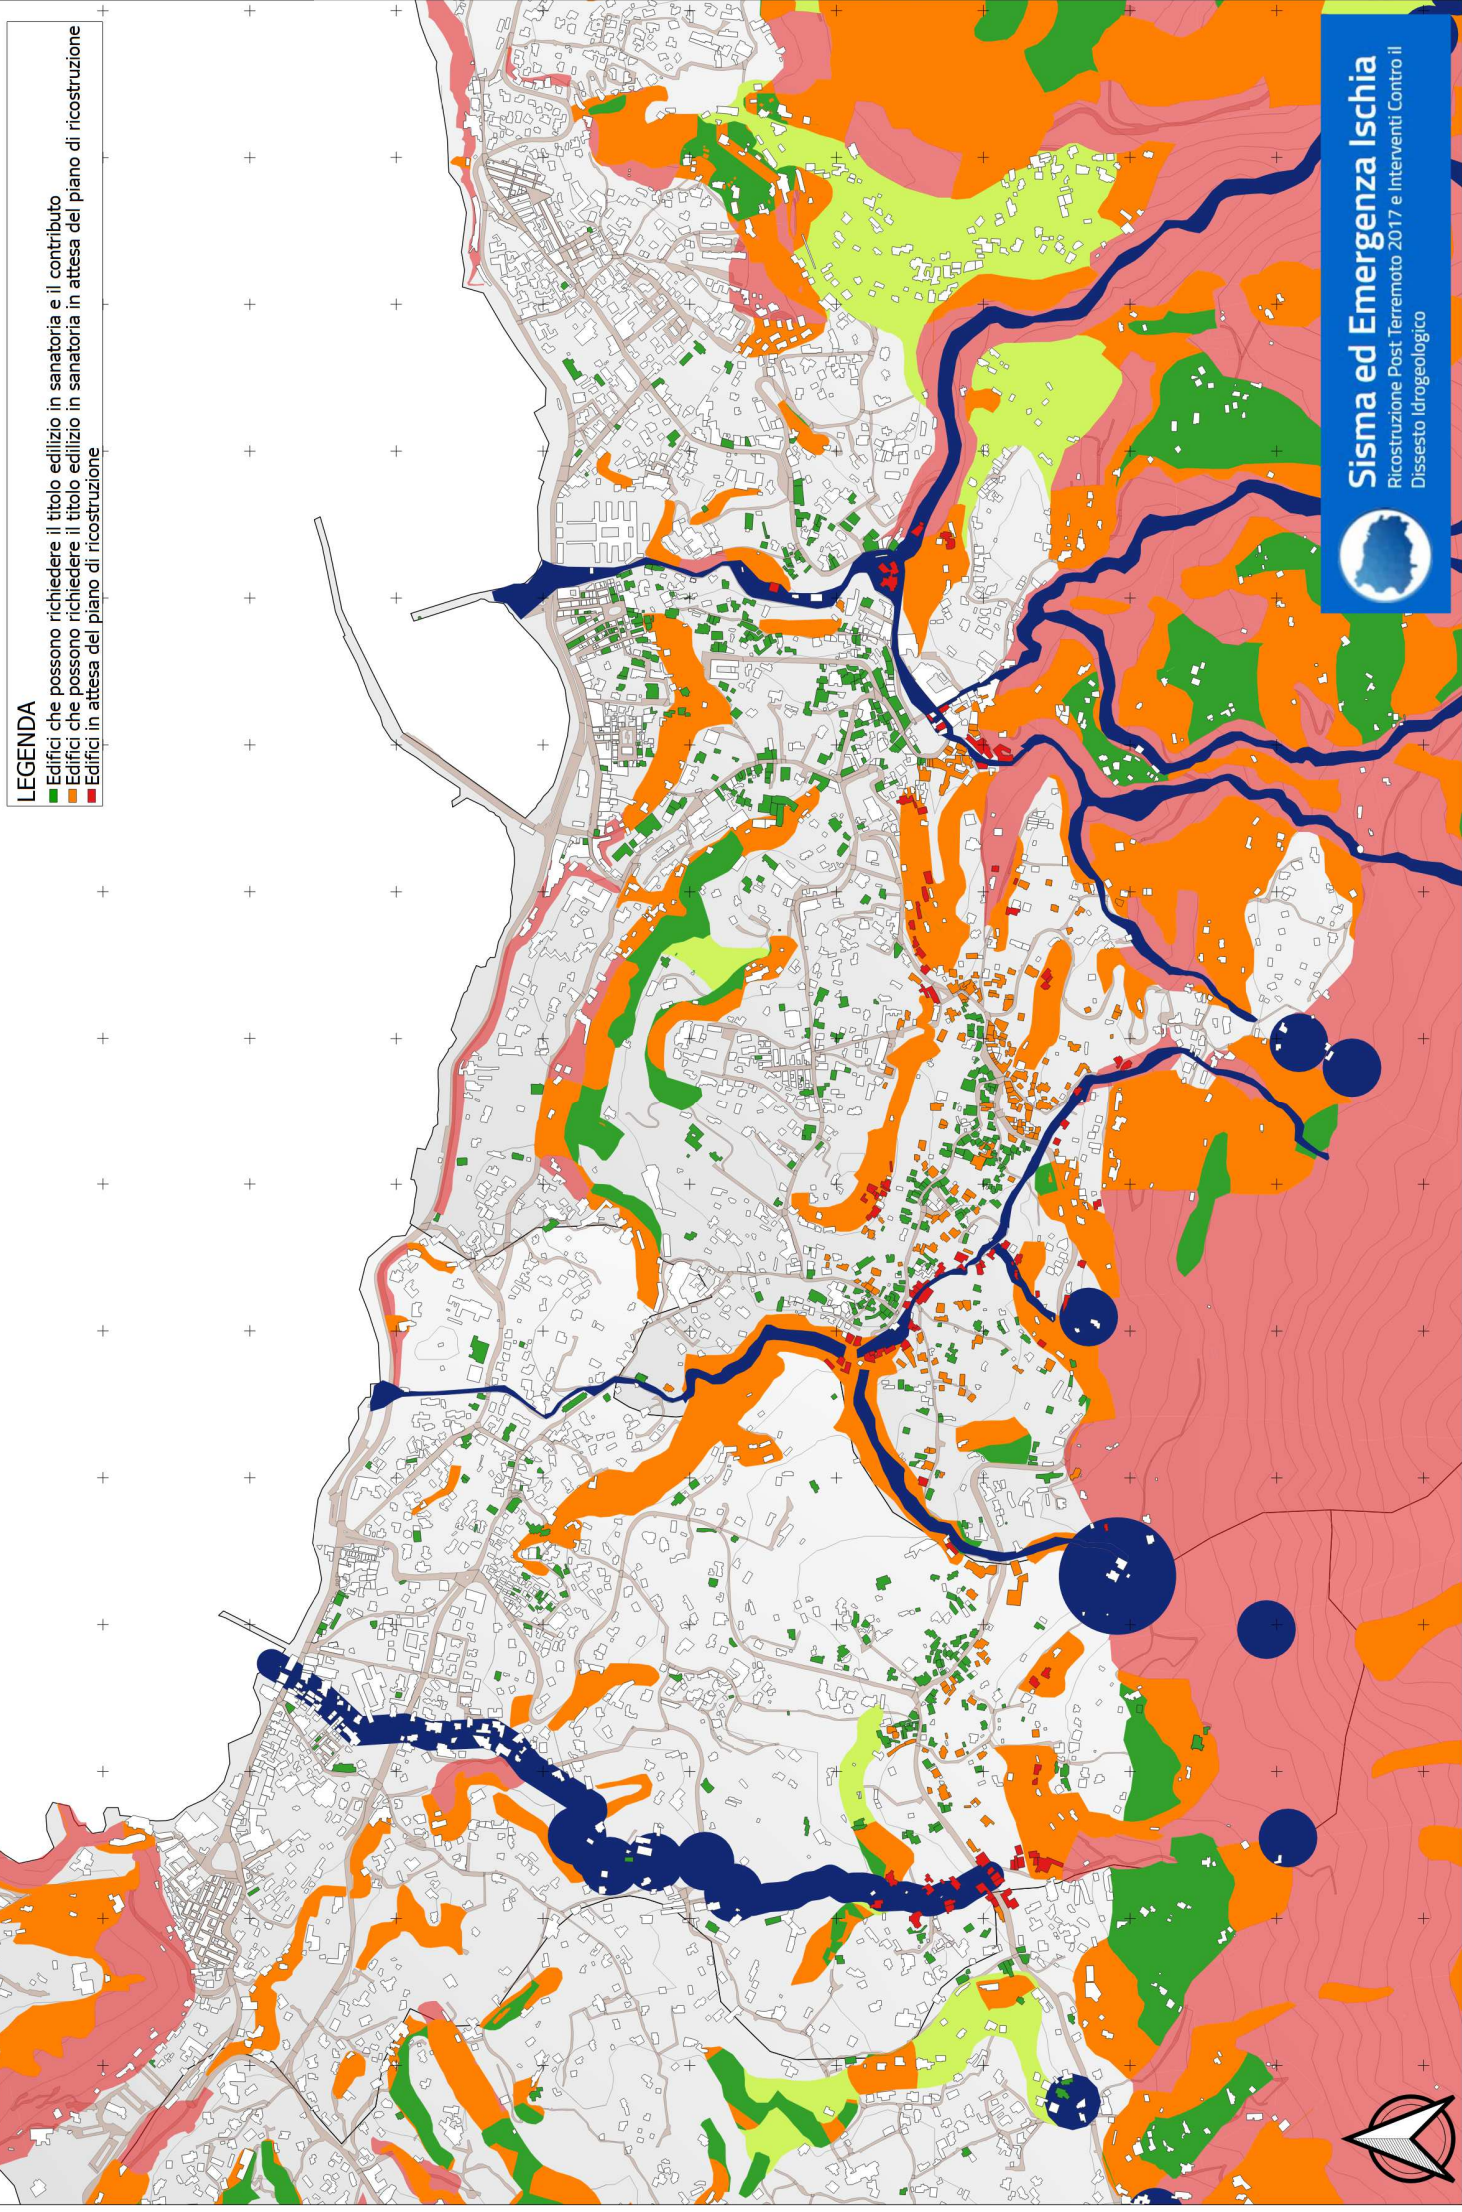

Ricostruzione Privata, individuazione edifici per cui è possibile richiedere il titolo edilizio in sanatoria e richiesta di contributo, Comuni di Casamicciola Terme e Lacco Ameno. Mappatura con evidenziazione delle interferenze con le mappe di pericolosità PAI

LEGENDA

- Edifici che possono richiedere il titolo edilizio in sanatoria e il contributo
- Edifici che possono richiedere il titolo edilizio in sanatoria in attesa del piano di ricostruzione
- Edifici in attesa del piano di ricostruzione

Sisma ed Emergenza Ischia
Ricostruzione Post Terremoto 2017 e Interventi Contro il Dissesto Idrogeologico