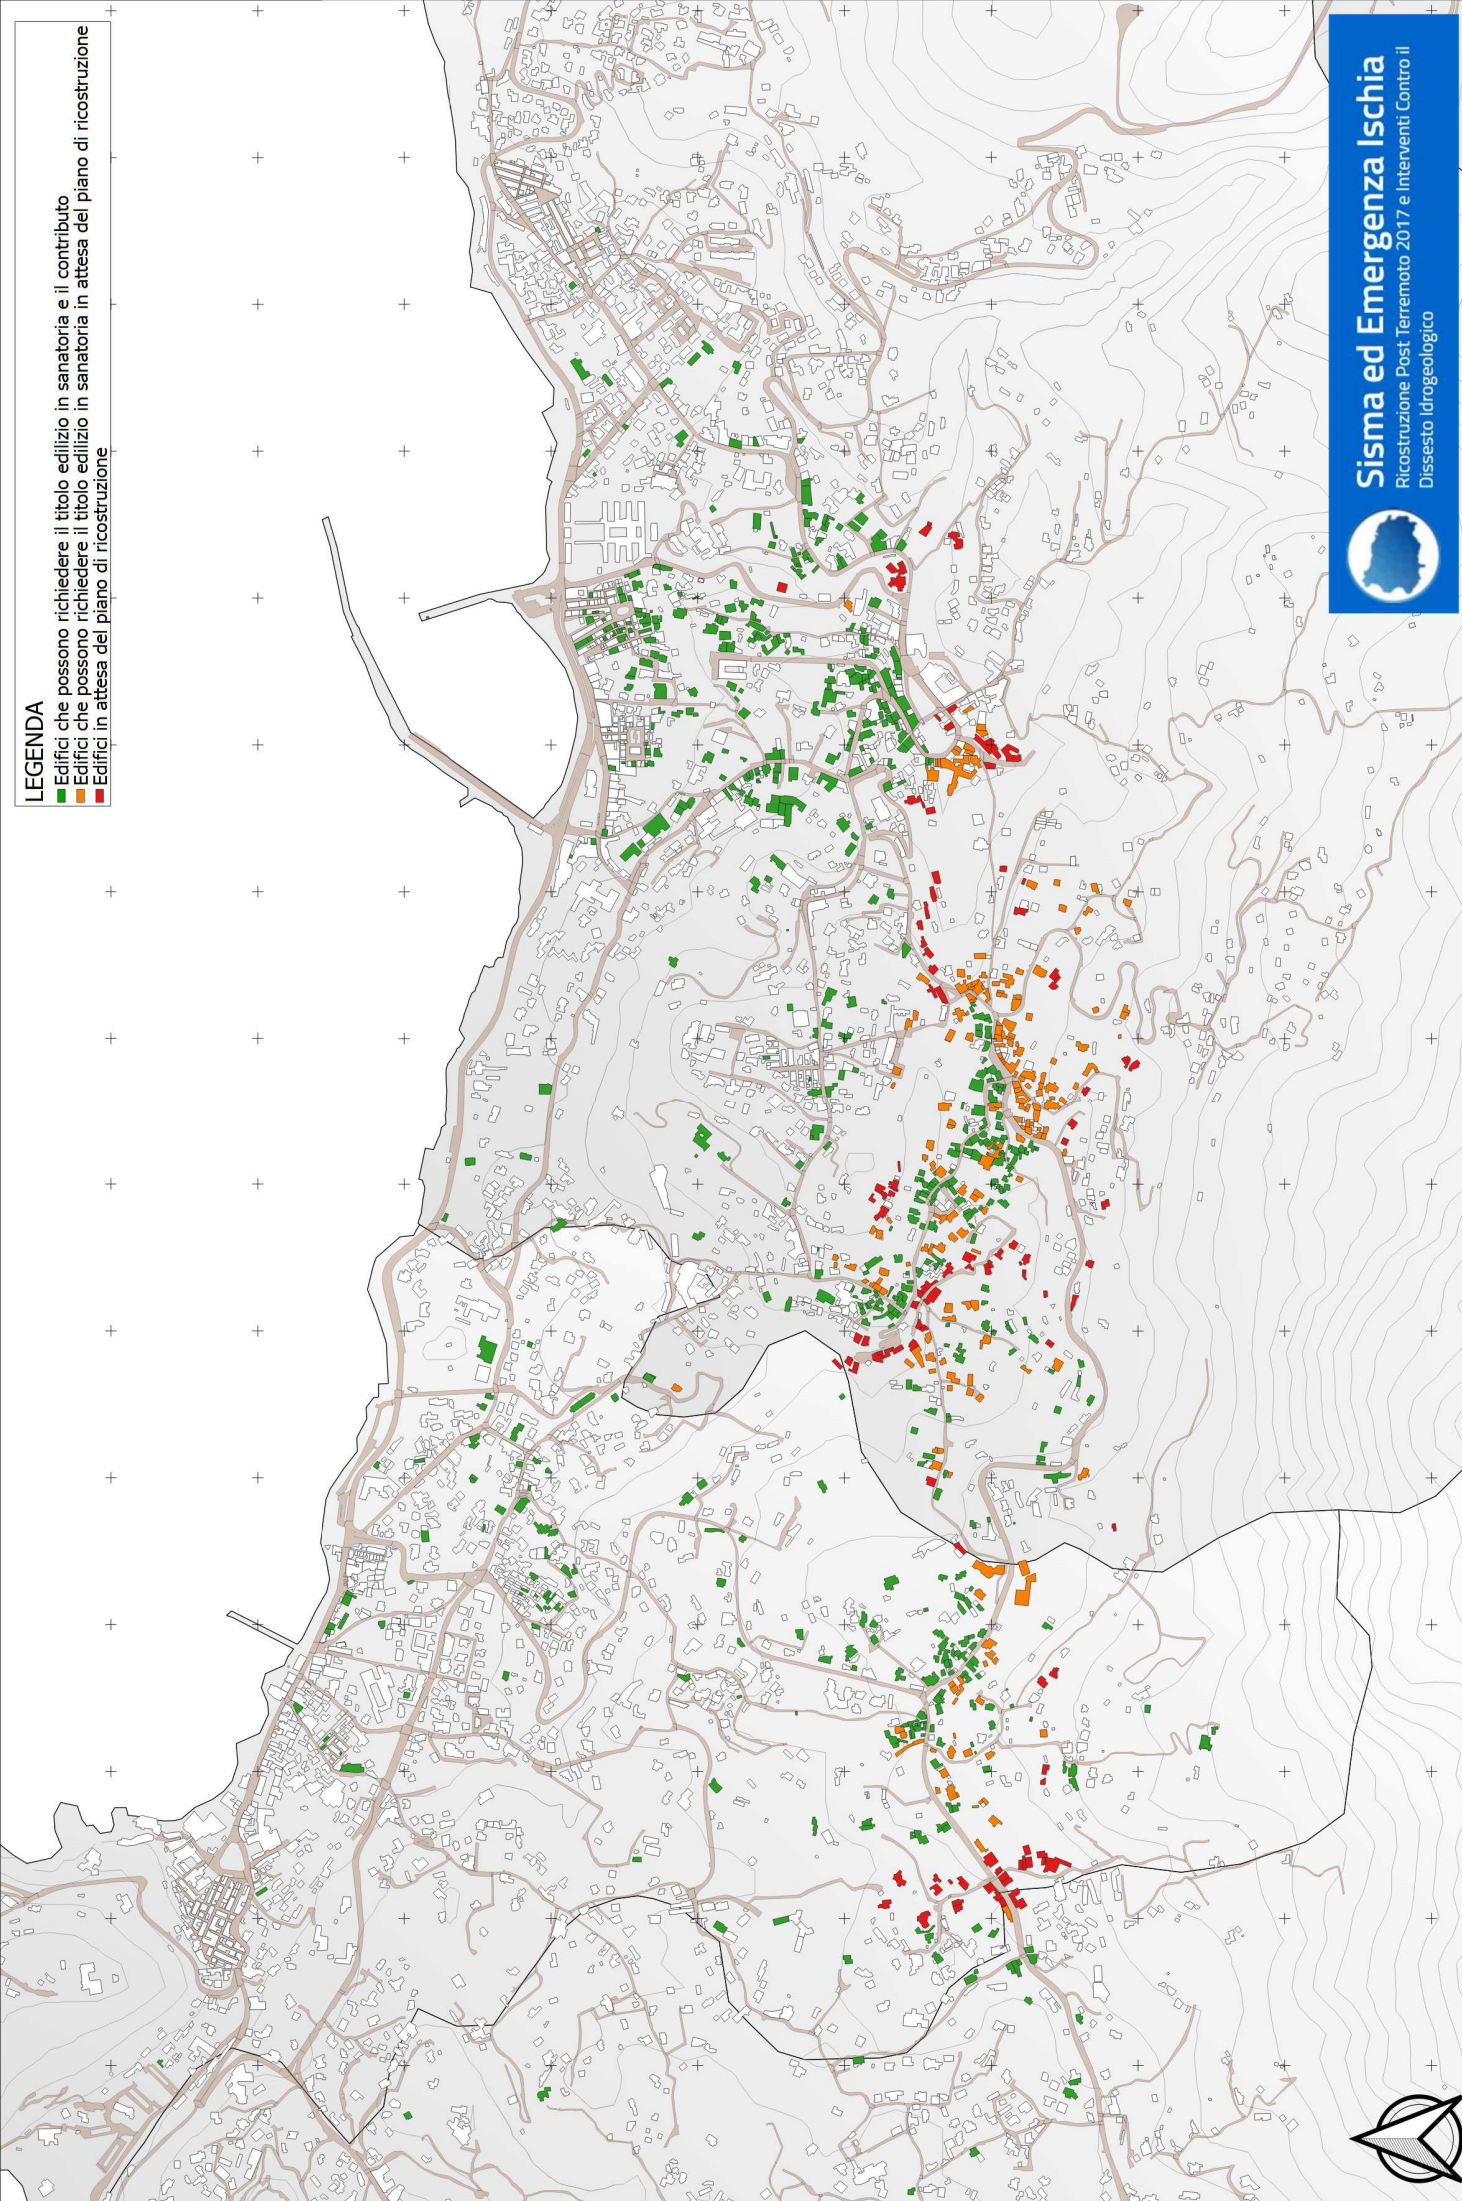

Ricostruzione Privata, individuazione edifici per cui è possibile richiedere il titolo edilizio in sanatoria e richiesta di contributo, Comuni di Casamicciola Terme e Lacco Ameno. Mappatura con aggregati

Sisma ed Emergenza Ischia
Ricostruzione Post Terremoto 2017 e Interventi Contro il Dissesto Idrogeologico