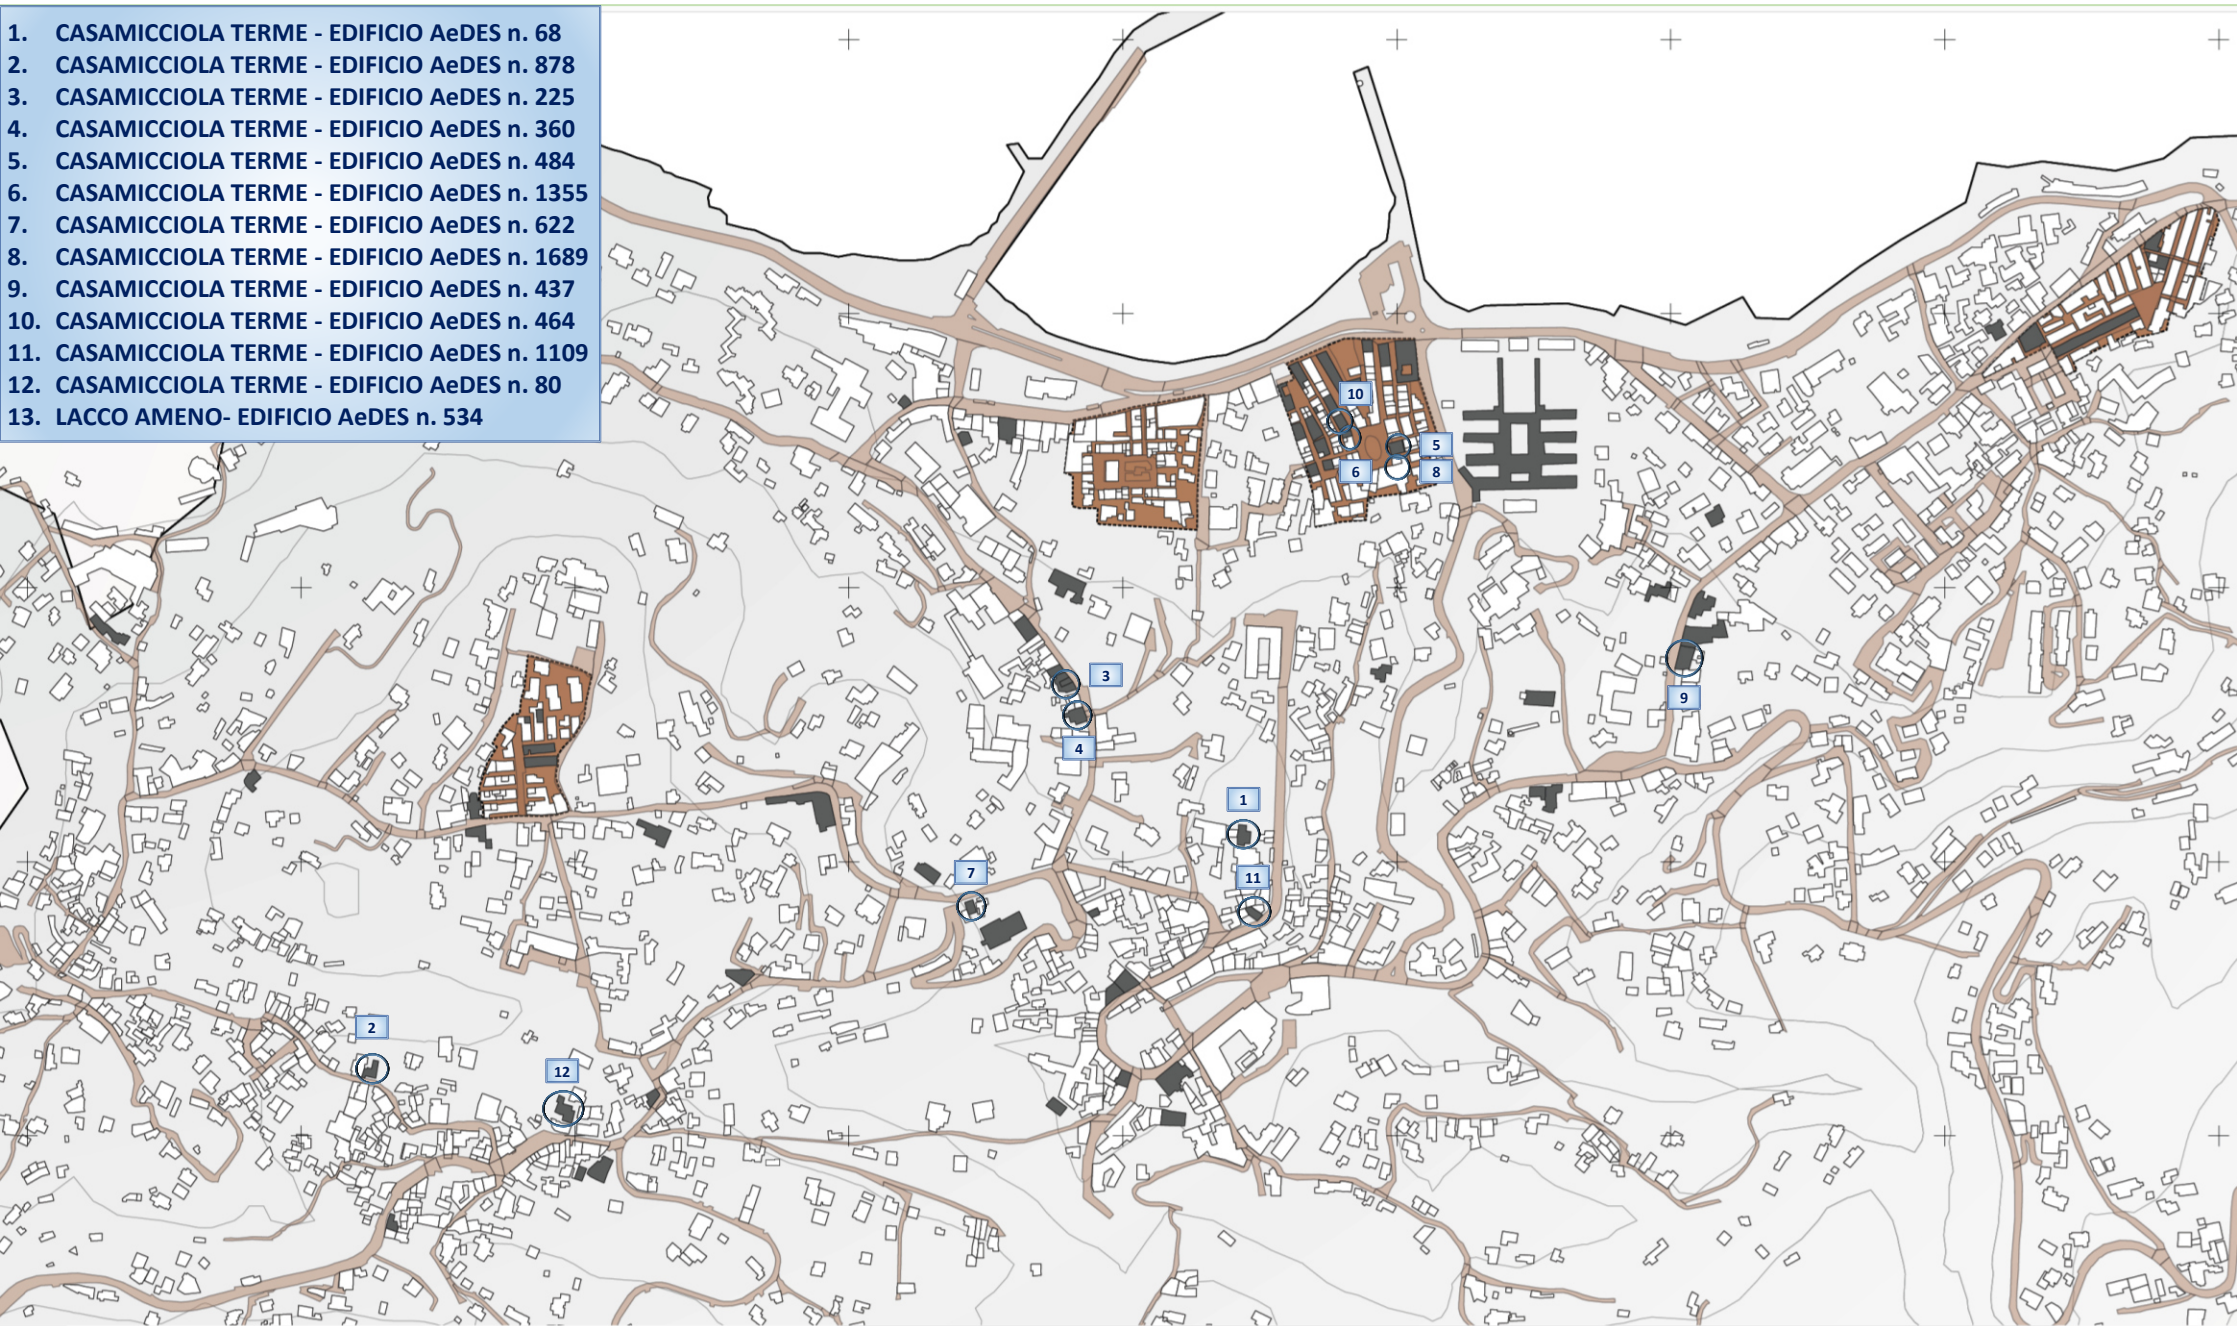

MAPPA EDIFICI BARACCATI – CASAMICCIOLA TERME E LACCO AMENO

1. CASAMICCIOLA TERME - EDIFICIO AeDES n. 68
2. CASAMICCIOLA TERME - EDIFICIO AeDES n. 878
3. CASAMICCIOLA TERME - EDIFICIO AeDES n. 225
4. CASAMICCIOLA TERME - EDIFICIO AeDES n. 360
5. CASAMICCIOLA TERME - EDIFICIO AeDES n. 484
6. CASAMICCIOLA TERME - EDIFICIO AeDES n. 1355
7. CASAMICCIOLA TERME - EDIFICIO AeDES n. 622
8. CASAMICCIOLA TERME - EDIFICIO AeDES n. 1689
9. CASAMICCIOLA TERME - EDIFICIO AeDES n. 437
10. CASAMICCIOLA TERME - EDIFICIO AeDES n. 464
11. CASAMICCIOLA TERME - EDIFICIO AeDES n. 1109
12. CASAMICCIOLA TERME - EDIFICIO AeDES n. 80
13. LACCO AMENO- EDIFICIO AeDES n. 534

1. CASAMICCIOLA TERME – EDIFICIO AeDES n. 68

2. CASAMICCIOLA TERME – EDIFICIO AeDES n. 878

3. CASAMICCIOLA TERME – EDIFICIO AeDES n. 225

4. CASAMICCIOLA TERME – EDIFICIO AeDES n. 360

5. CASAMICCIOLA TERME – EDIFICIO AeDES n. 484

6. CASAMICCIOLA TERME – EDIFICIO AeDES n. 1355

7. CASAMICCIOLA TERME – EDIFICIO AeDES n. 622

8. CASAMICCIOLA TERME – EDIFICIO AeDES n. 1689

9. CASAMICCIOLA TERME – EDIFICIO AeDES n. 437

10. CASAMICCIOLA TERME – EDIFICIO AeDES n. 464

11. CASAMICCIOLA TERME – EDIFICIO AeDES n. 1109

12. CASAMICCIOLA TERME – EDIFICIO AeDES n. 80

13. LACCO AMENO – EDIFICIO AeDES n. 534